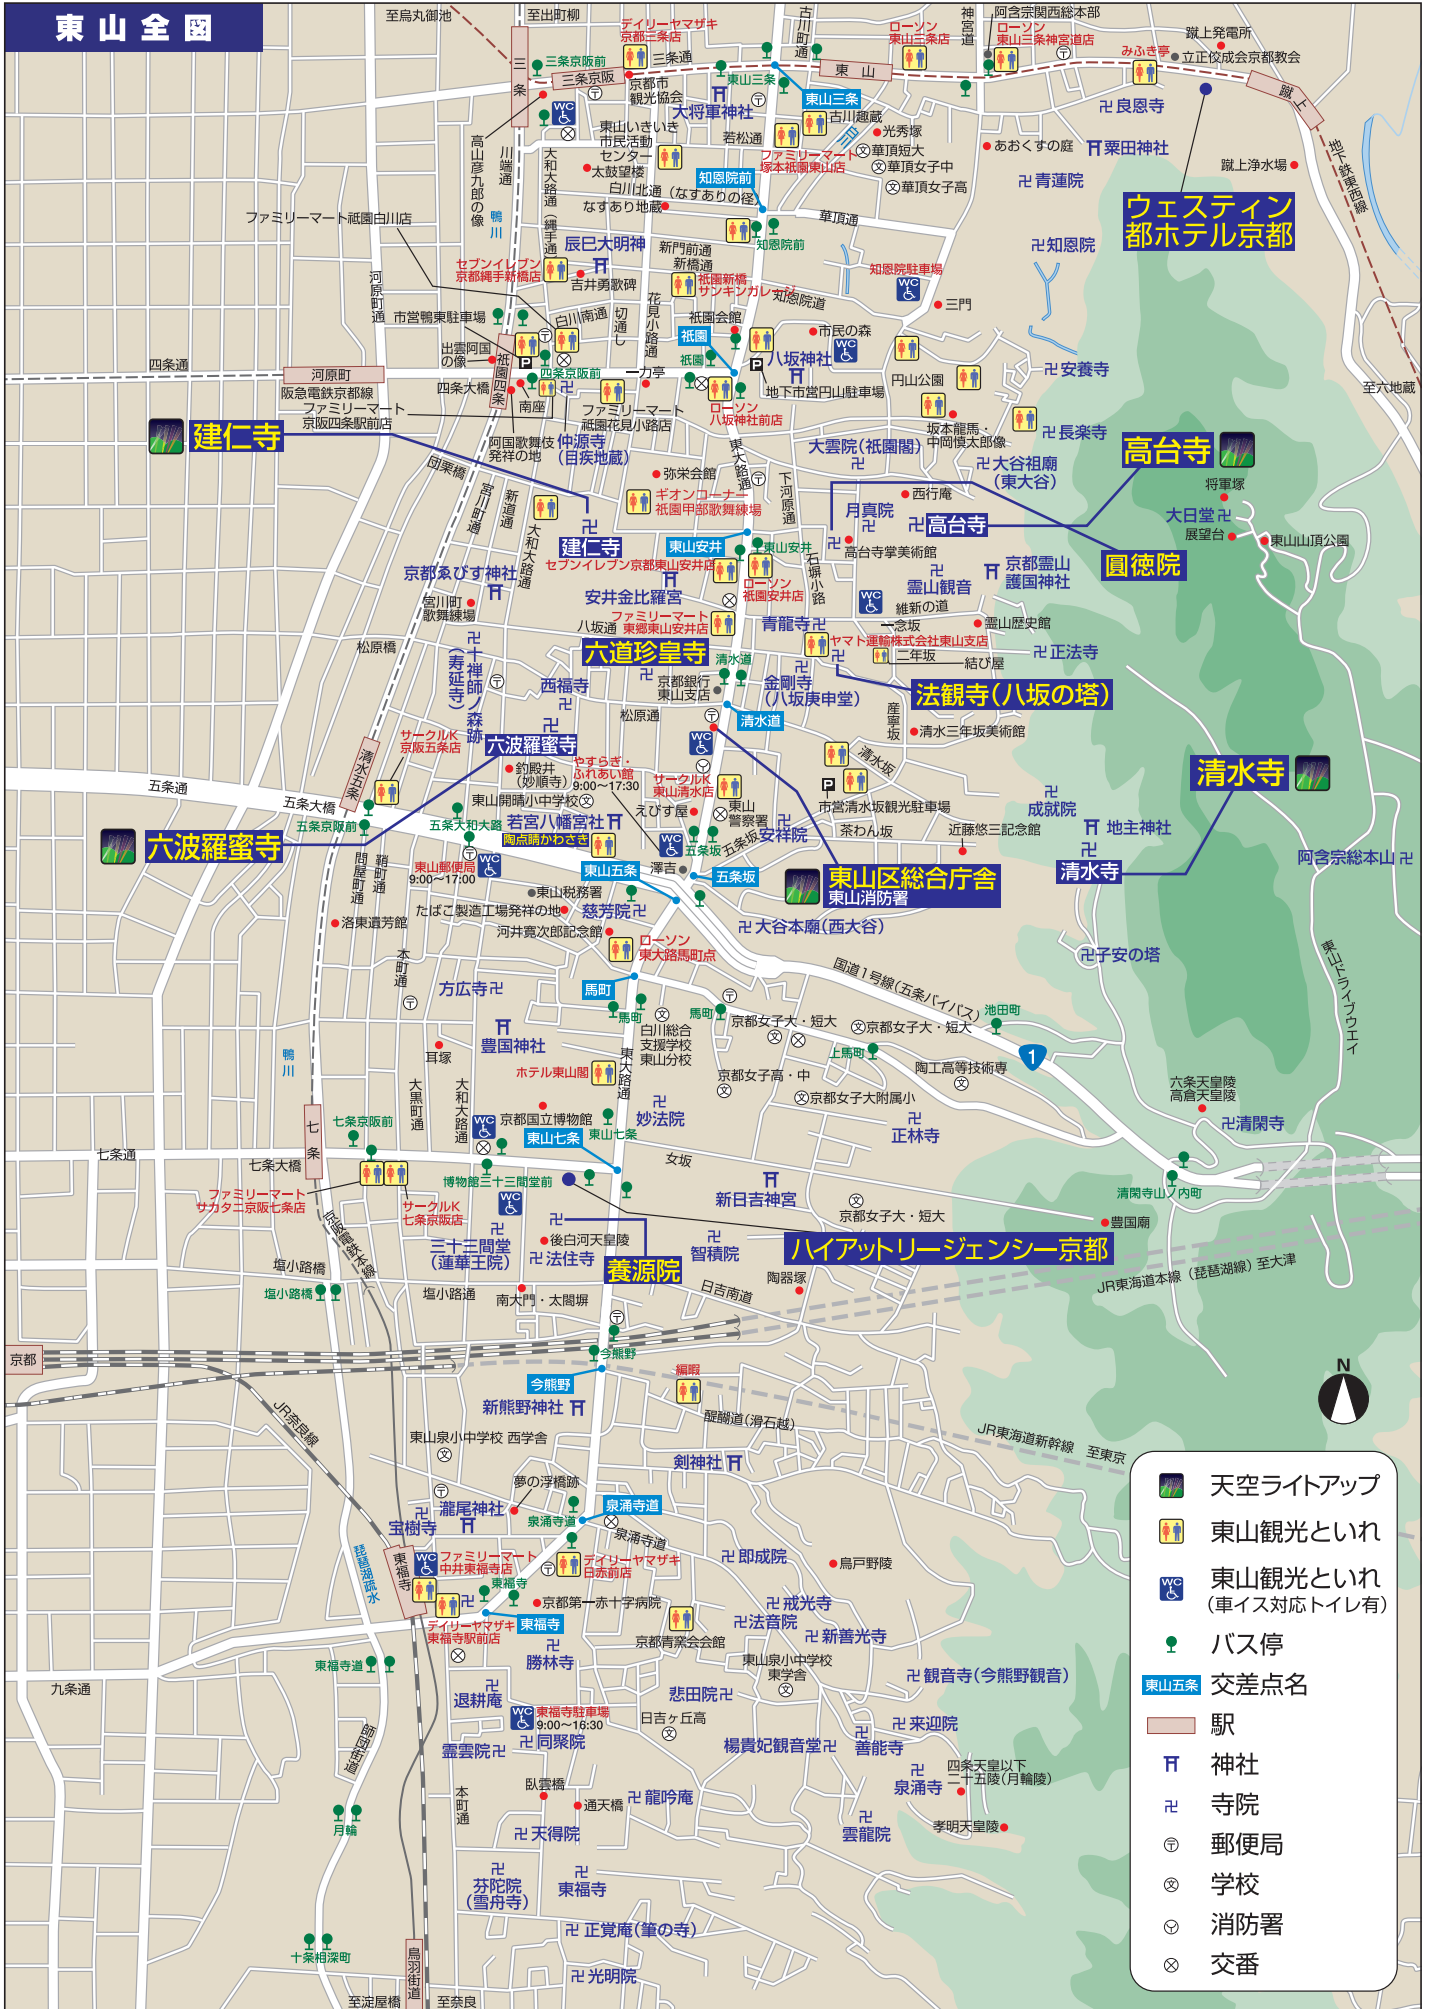

東山全図

-  天空ライトアップ
-  東山観光といれ
-  東山観光といれ (車イス対応トイレ有)
-  バス停
-  東山五条 交差点名
-  駅
-  神社
-  寺院
-  郵便局
-  学校
-  消防署
-  交番